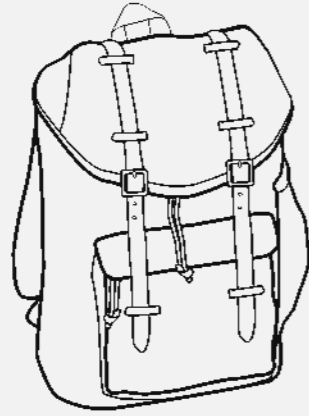

Plecak model 190

1. Komora główna zamykana na klapy z bocznym dojściem na zamek, kieszeń na froncie, kieszeń boczna z siatki.
  2. Miękkie, regulowane szelki.
  3. Usztywniane gąbką plecy.
  4. Usztywniane dno.
  5. Materiał odporny na przemakanie.
  6. Kieszeń na laptop.
2. wymiary: 40×30×20 cm
   waga: 480g

Backpack model 190

1. Main compartment closed with a flap, side access to the main compartment, front pocket, side mesh pockets.
  2. Soft, regulated shoulder straps.
  3. Padded back.
  4. Padded bottom.
  5. Water repellent fabric.
  6. Laptop pocket.
2. size: 40×30×20 cm
   weight: 480g

Plecak model 195

1. Komora główna zamykana na zamek, kieszeń-schówek na plecach, kieszeń na froncie, kieszeń boczna.
  2. Miękkie, regulowane szelki.
  3. Usztywniane gąbką plecy.
  4. Usztywniane dno.
  5. Materiał odporny na przemakanie.
  6. Kieszeń na laptop.
2. wymiary: 38×28×19 cm
   waga: 380g