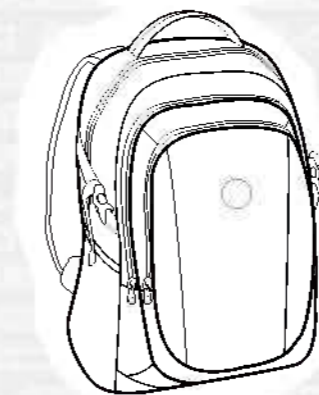

Backpack model 30060

1. 2 compartments, front pocket, 2 side mesh pockets.
  2. Internal organizer pocket.
  3. Regulated shoulder straps.
  4. Padded molded back.
  5. Stiffened bottom.
  6. Water repellent fabric.
  7. Reflective elements.
  8. Laptop pocket.
2. wymiary: 50x30x22 cm
   waga: 900g