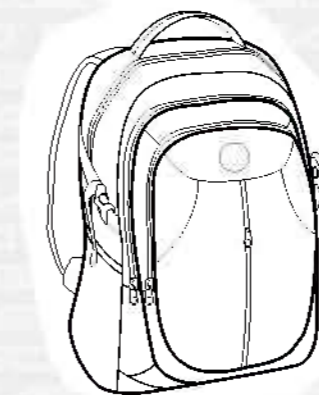

Backpack model 30049 30059 30069

1. 2 compartments, front pocket, 2 side mesh pockets.
  2. Internal organizer pocket.
  3. Regulated shoulder straps.
  4. Padded molded back.
  5. Stiffened bottom.
  6. Water repellent fabric.
  7. Reflective elements.
  8. Laptop pocket.
2. size: 50x30x22 cm
   weight: 900g

Plecak model 30060

1. 2 komory, 1 kieszeń na froncie, 2 kieszenie boczne z siatki.
  2. Wewnętrzny organizer.
  3. Szelki z regulacją długości.
  4. Profilowane usztywniane plecy.
  5. Usztywniane dno.
  6. Materiał odporny na przemakanie.
  7. Elementy odblaskowe.
  8. Kieszeń na laptop.
2. wymiary: 50x30x22 cm
   waga: 900g